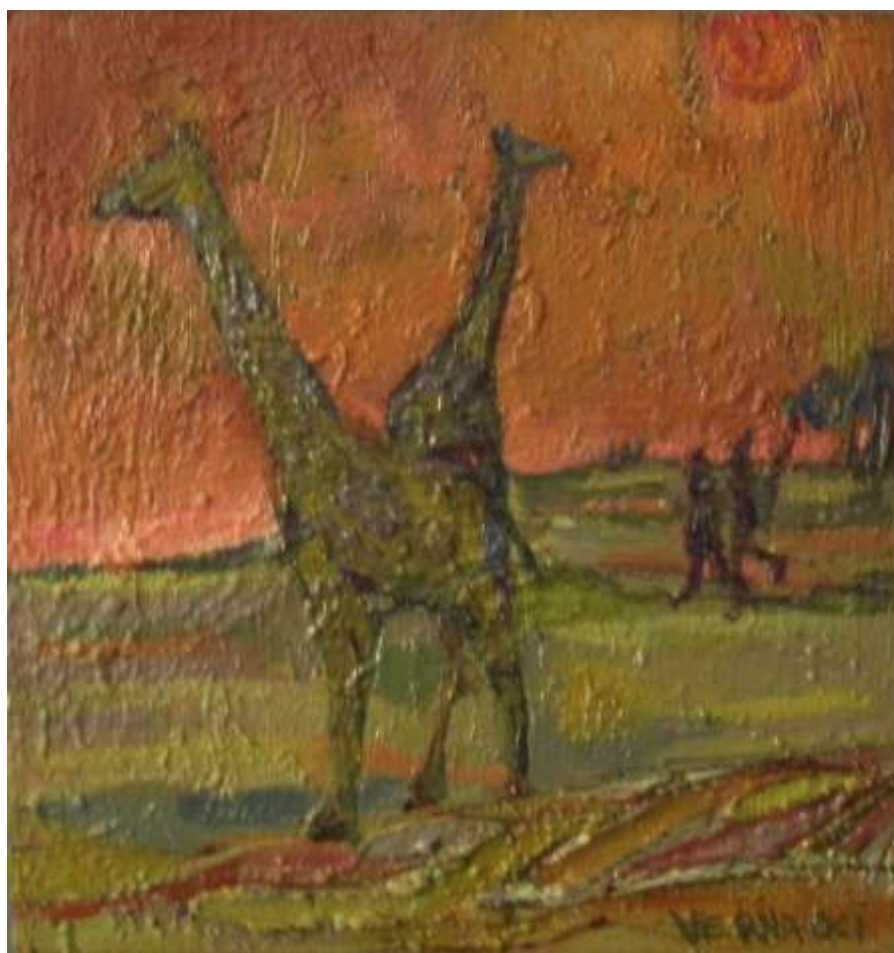

Nuria Vernacci
www.nuriaruizvernacci.com
Tlf: 618.390.218

construyemundo@construyemundo.org

2 jirafas y gente

18,5 x 17,5 cm. con marco, 32 x 32 cm. Óleo s/tabla
150 €