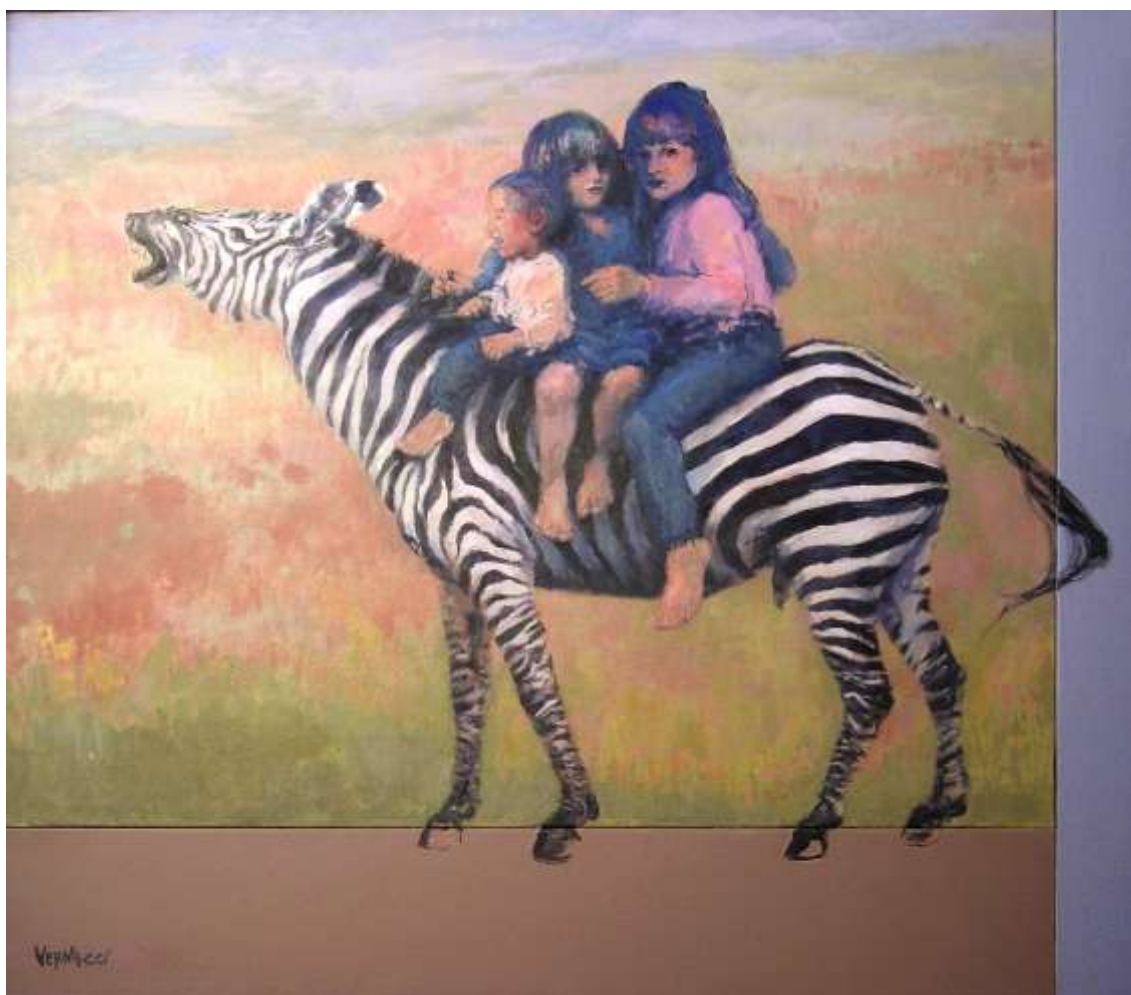

Nuria Vernacci
www.nuriaruizvernacci.com
Tlf: 618.390.218

construyemundo@construyemundo.org

Sobre la vida, cabalgando

Gran Formato 140 x 160 cm. Técnica mixta s/ lienzo

1400€